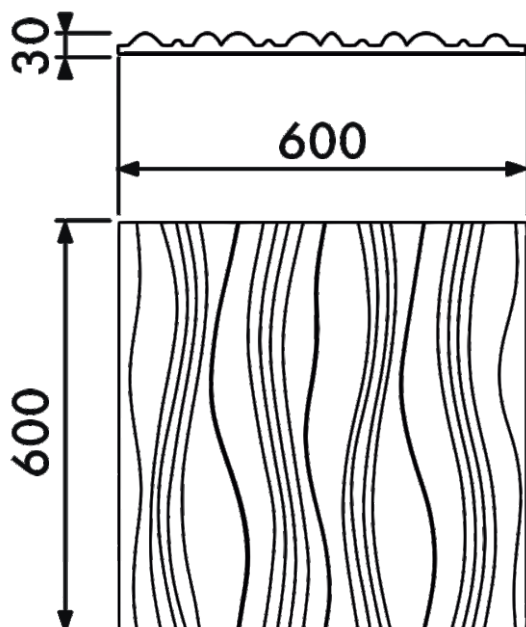

## Гипсовая 3D Панель 022

Высота	30 мм
Ширина	600 мм
Длина	600 м
Материал	Гипс